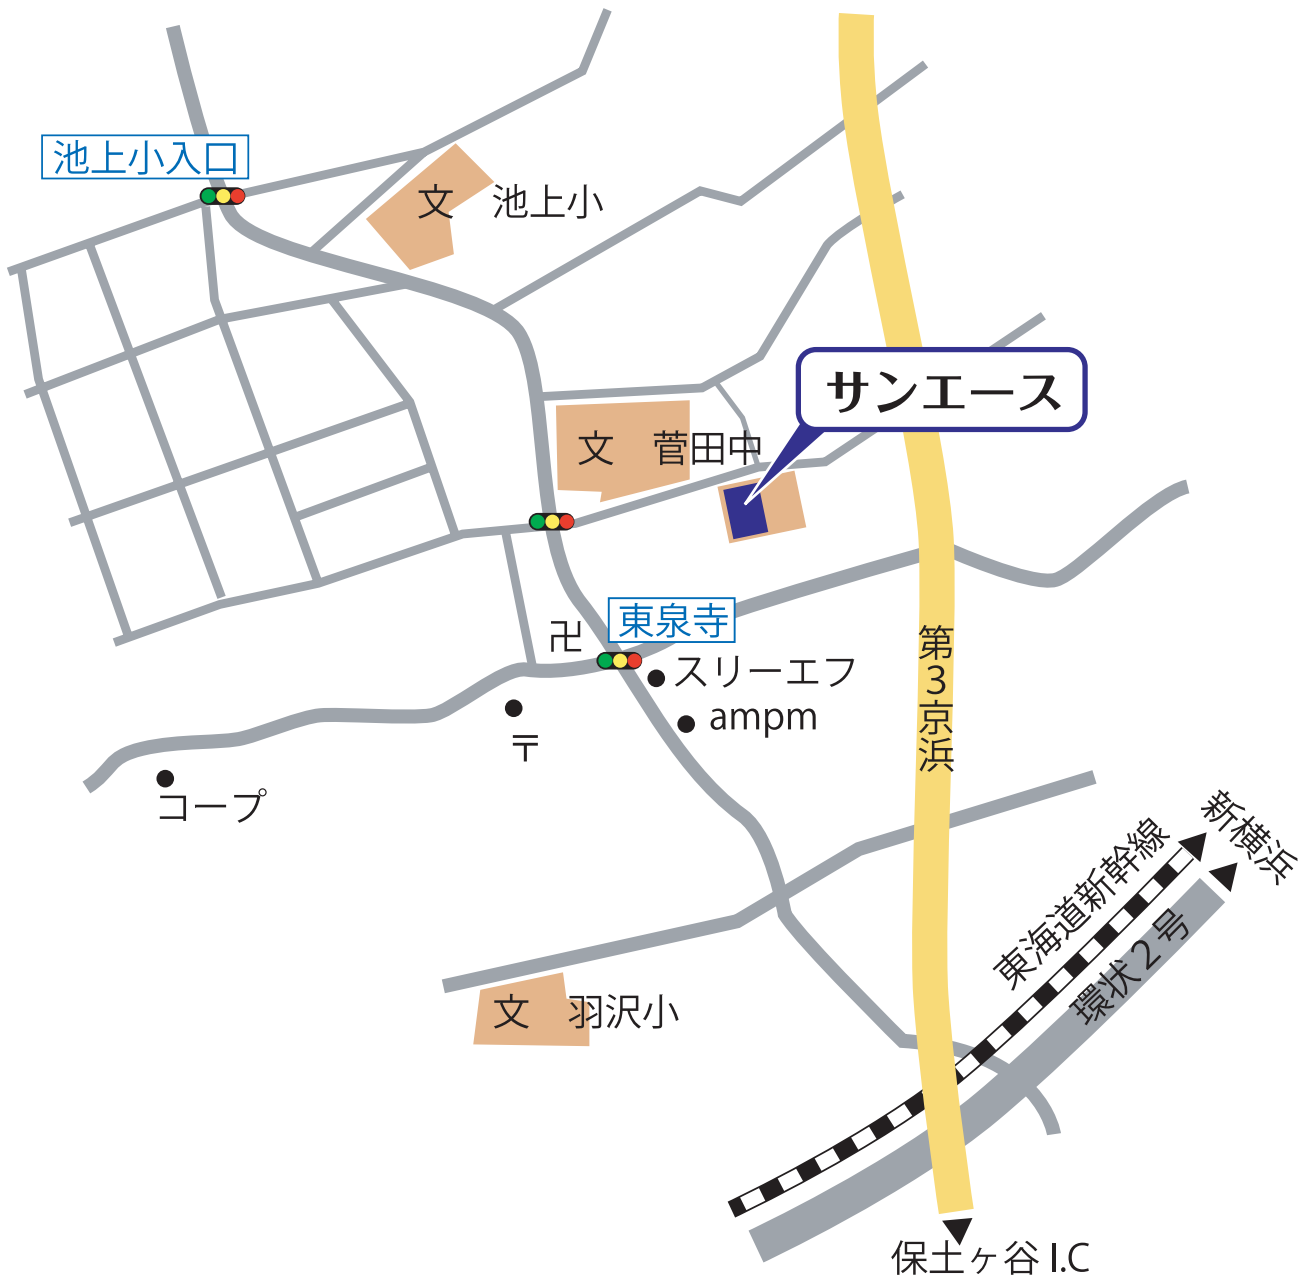

レンタルピット サンエース

住 所：〒221-0863 横浜市神奈川区羽沢町 1648

電話番号：045-383-1934

営業時間：9：00～19：00

携帯サイト：<http://www.rentalpit.com/m/>